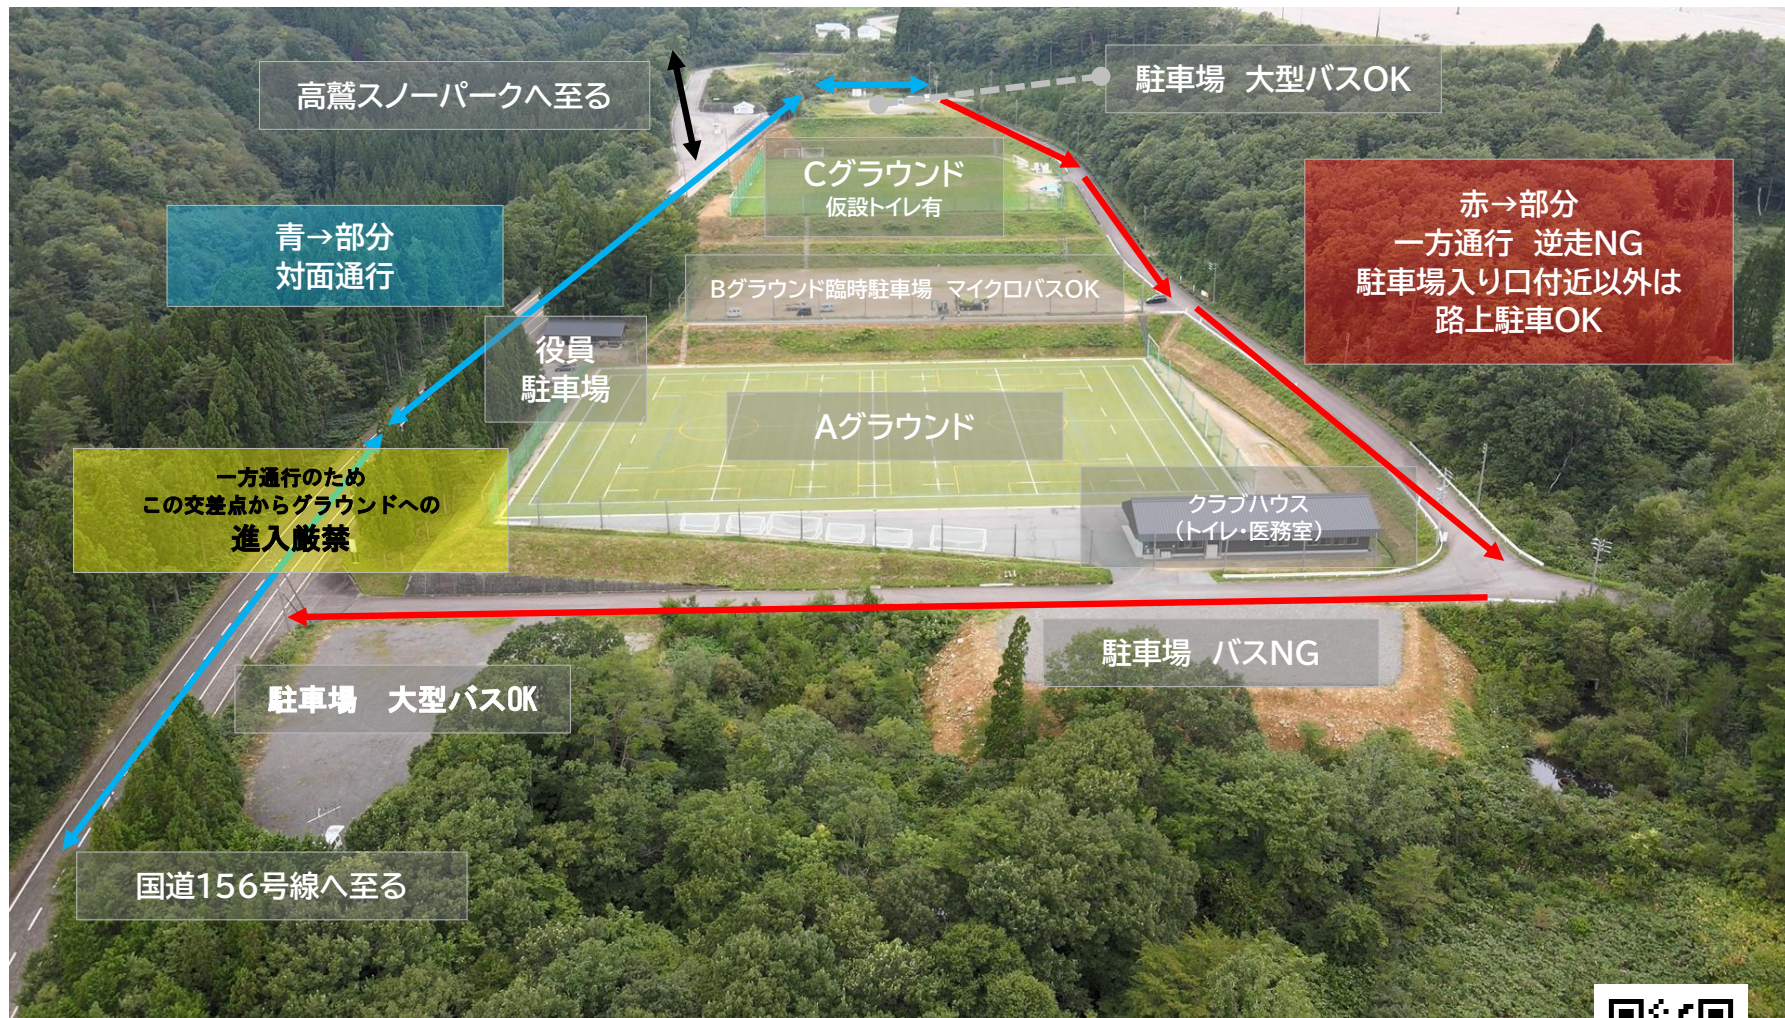

ひるがの高原サッカー交流会 駐車場MAP

[ひるがの高原サッカー交流会 場内案内動画 約4分 \(youtube\)](#)
[会場での交通ルールや駐車場の位置などを字幕付きで解説しています。](#)

[Youtube](#)

会場の様子

<Aグラウンド>

<Cグラウンド>

<Bグラウンド 臨時駐車場>