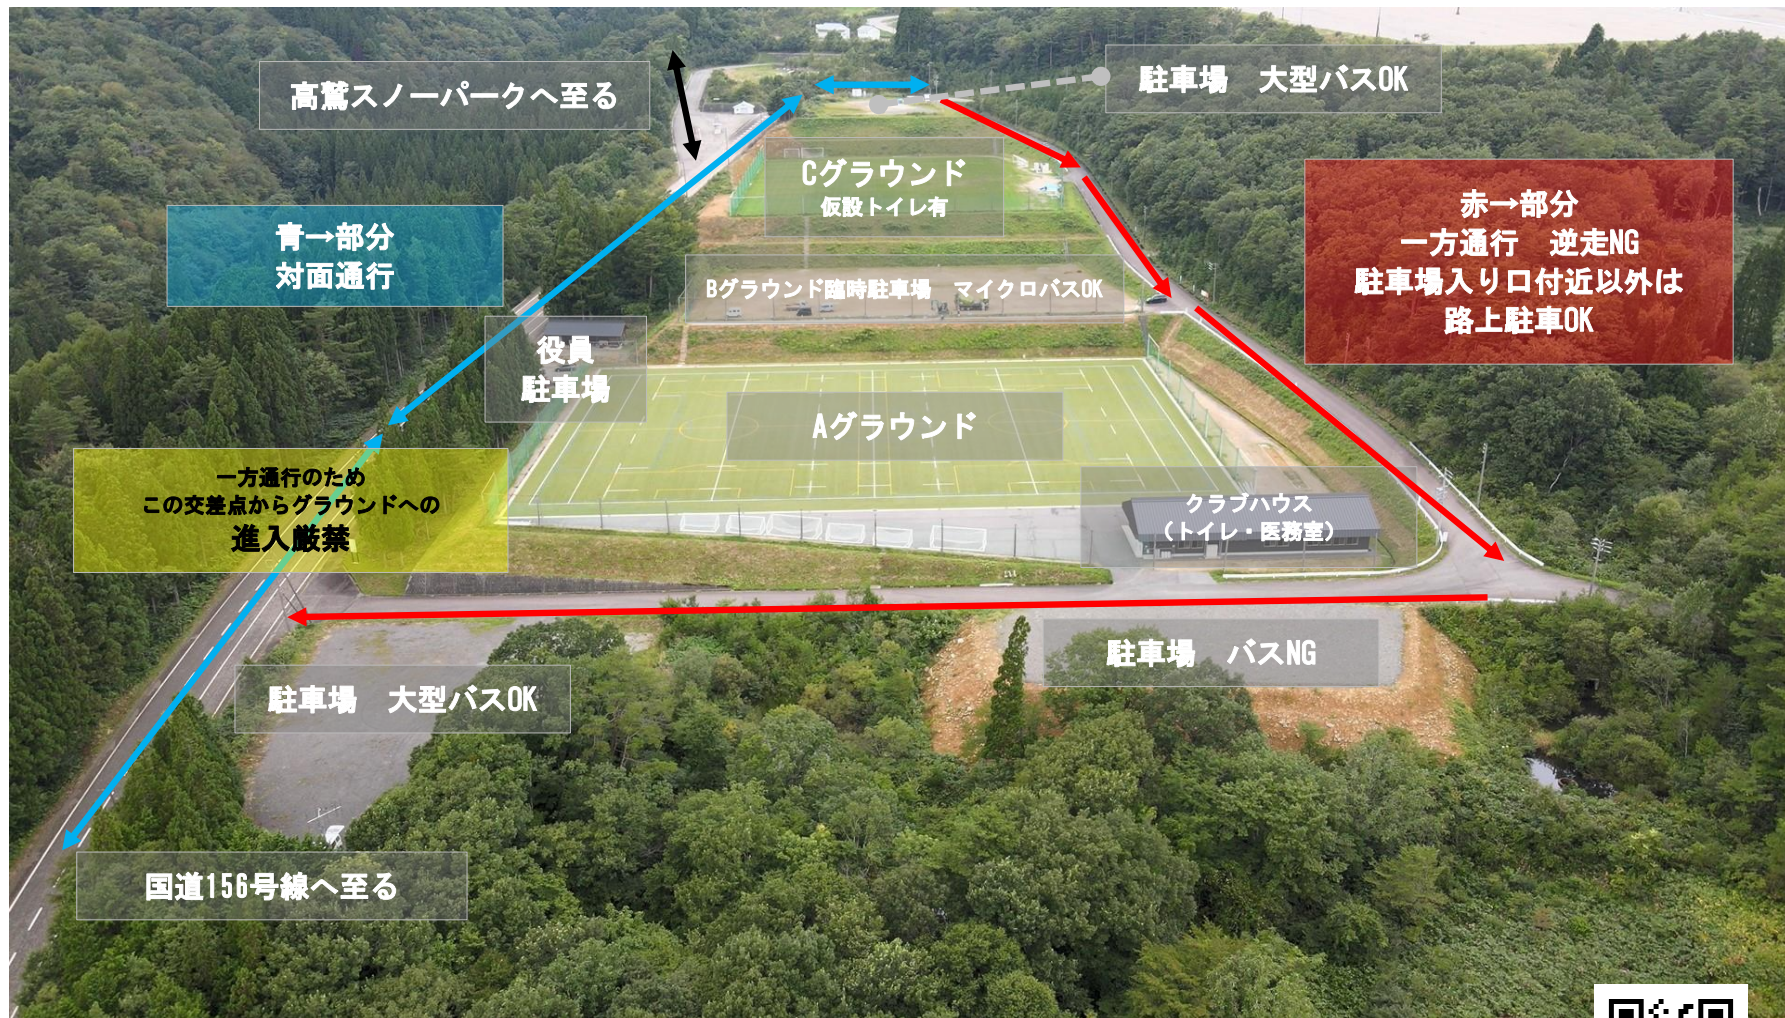

# ひるがの高原サッカー交流会 駐車場MAP

[ひるがの高原サッカー交流会 場内案内動画 約4分 \(youtube\)](#)  
[会場での交通ルールや駐車場の位置などを字幕付きで解説しています。](#)

[Youtube](#)

昨年度の会場の様子（Bグラウンドから撮影）

<Aグラウンド>

<Cグラウンド>

<Bグラウンド 臨時駐車場>